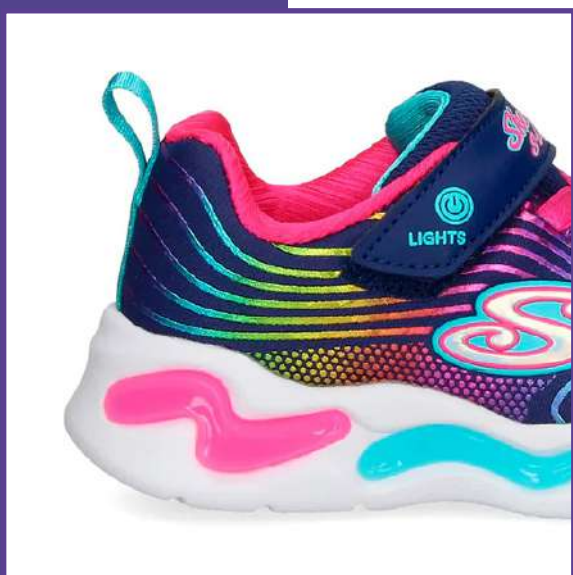

389-1844

TALLAS: 30 AL 33

489-1844

TALLAS: 34 AL 36

TACO 2 **SI 179.90**

STOCK LIMITADO

QUICK STREET BLANCA

381-1879

CAPELLADA: SINTÉTICO
FORRO: TEXTIL
PLANTILLA: TEXTIL
SUELA: EVA
TALLAS: 30 AL 32

HORMA-CHICA
1
TALLA

TACO **2** s/ **149.90**

SKECHERS

SKECHERS

WAVY BEAMS AZUL
 CAPELLADA: TEXTIL
 FORRO: SINTÉTICO
 PLANTILLA: SINTÉTICO
 SUELA: EVA