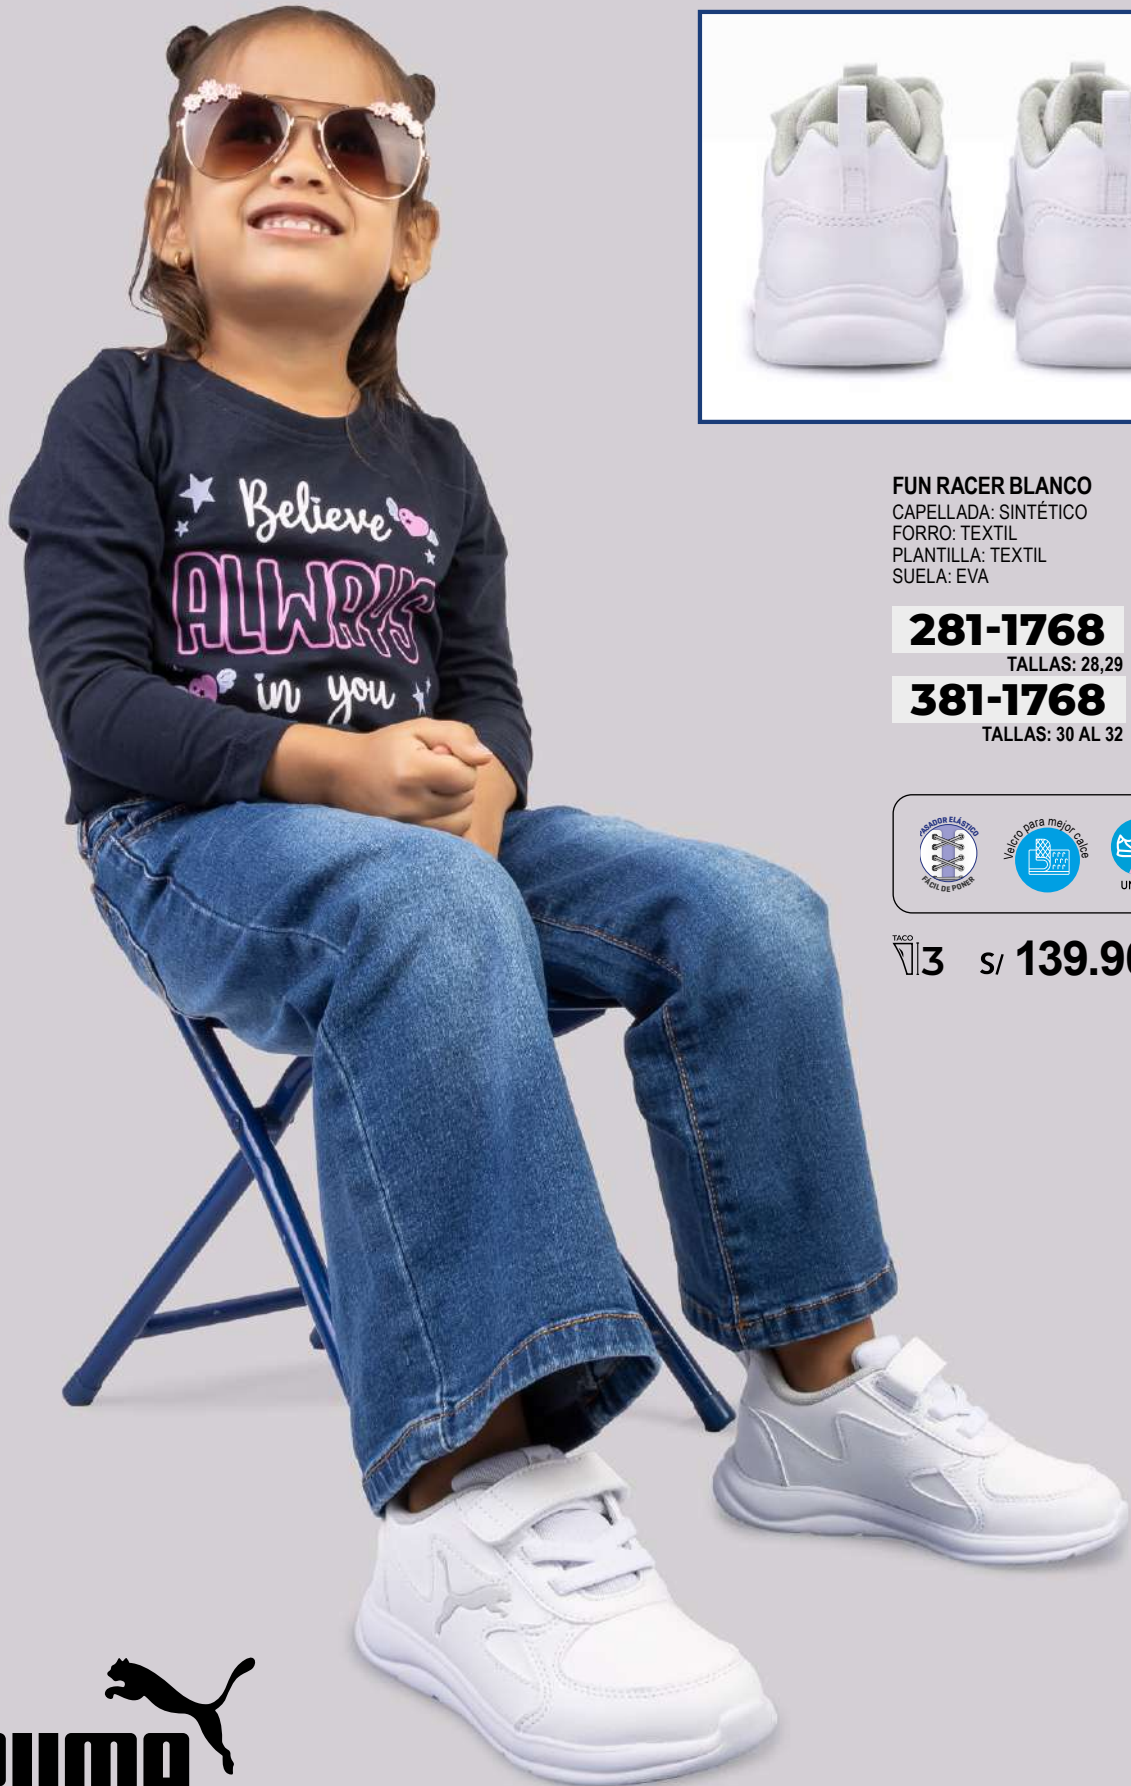

FUN RACER BLANCO

CAPELLADA: SINTÉTICO
FORRO: TEXTIL
PLANTILLA: TEXTIL
SUELA: EVA

281-1768

TALLAS: 28,29

381-1768

TALLAS: 30 AL 32

TACO 3 S/ **139.90**